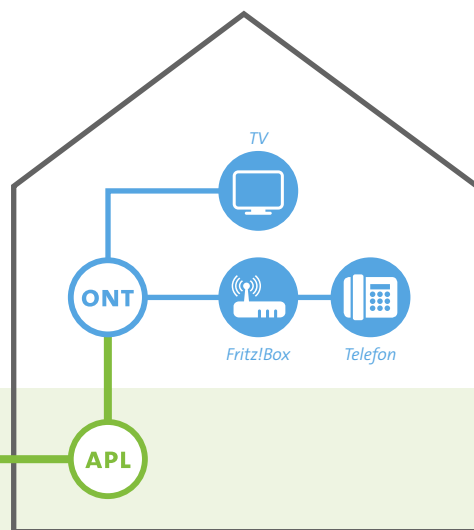

## Holen Sie sich die Zukunft ins Haus.

Mit einem Glasfaseranschluss bis ins Haus gehören alte Antennenkabel, Verstärker und Verteiler der Vergangenheit an. Auch die negativen Effekte der bisherigen Kupferkabel sind von nun an passé.

Dank Glasfaser bis in die Wohnung – auch FttH, Fiber to the Home, genannt – können Sie zukünftig Fernsehen in optimaler Qualität und Vielfalt sowie Internet mit höchster Anschlussgeschwindigkeit nutzen. FttH ist die zukunftssicherste Telekommunikationsverbindung für alle Multimedia-Angebote.

**APL:** Glasfaserübergabepunkt im Keller

**ONT:** Netzanschlussgerät (hier werden Router und TV angeschlossen)

LICHTWELLE  
ERKRATH

Für Fragen oder weitere Informationen  
sind wir persönlich für Sie da: